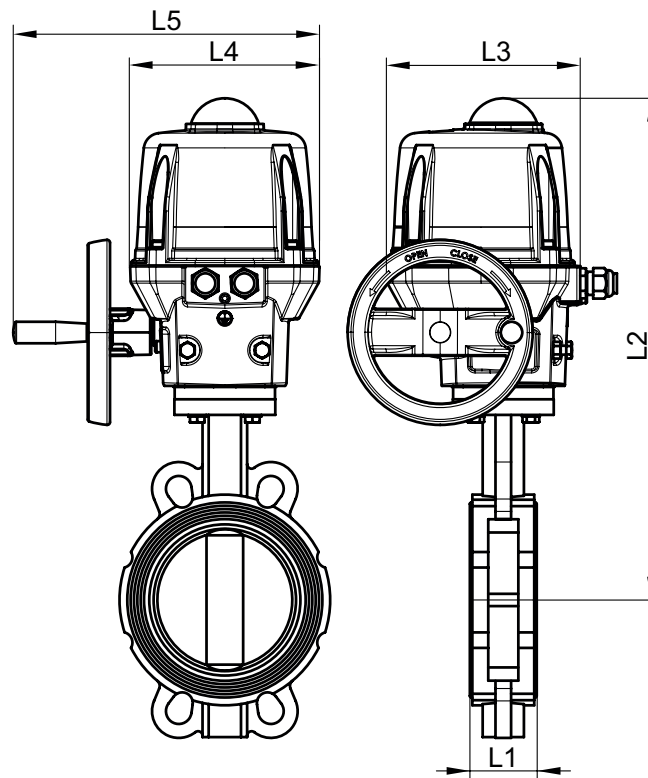

DN125 au DN200