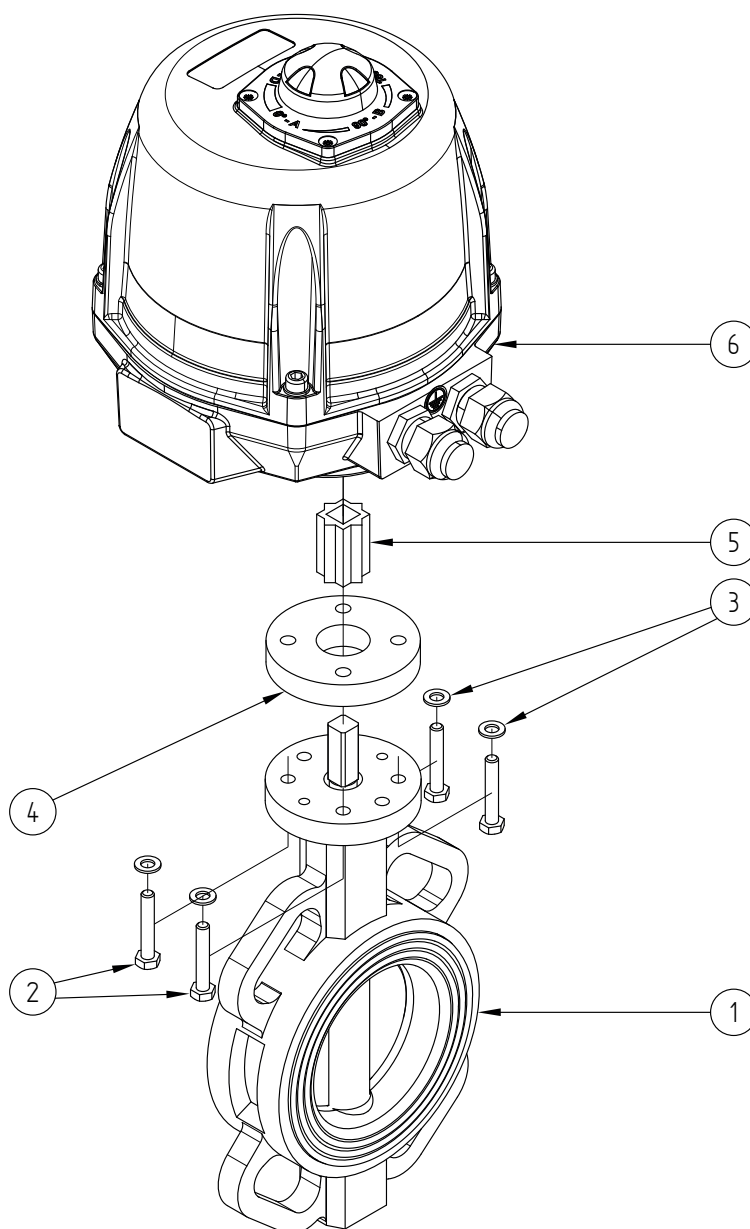

Vannes à papillon

Butterfly valves

Modèle 50553 Vanne papillon à oreilles de centrage corps fonte - papillon inox - joint Silicone (58414) avec actionneur électrique IP68 positionneur (50846)

Caractéristiques

⇒ **Vanne**

Dimensions : DN40 à DN200 (1"1/2 à 8")

Raccordement : à brides PN6 / PN10 /
PN16 / 150 lbs

Pression de service : 16 bar

Température : de -20°C à +150°C

Matière : fonte GGG50 (GJS 500-7), CF8M et
manchette Silicone alimentaire

DN (mm)	DN (pouces)	L1 (mm)	L2 (mm)	L3 (mm)	L4 (mm)	L5 (mm)	Temps de manoeuvre (s)	Poids (kg)	Référence
40	1"1/2	33	358	192	170	X	15	6,10	450553-40A
50	2"	42,5	340	192	170	X	15	6,20	450553-50A
65	2"1/2	45,5	346	192	170	X	15	6,70	450553-65A
80	3"	46	353	192	170	X	20	7,30	450553-80A
100	4"	52	374	192	170	X	20	9,00	450553-100A
125	5"	55,5	452	209	170	275	30	12,50	450553-125A
150	6"	55,5	465	209	170	275	60	16,50	450553-150A
200	8"	60	502	209	170	275	60	20,50	450553-200A

I5-30V 50/60 Hz et I2-48V DC

DN (mm)	DN (pouces)	L1 (mm)	L2 (mm)	L3 (mm)	L4 (mm)	L5 (mm)	Temps de manoeuvre (s)	Poids (kg)	Référence
40	1"1/2	33	358	192	170	X	15	6,10	450553-40B
50	2"	42,5	340	192	170	X	15	6,20	450553-50B
65	2"1/2	45,5	346	192	170	X	15	6,70	450553-65B
80	3"	46	353	192	170	X	20	7,30	450553-80B
100	4"	52	374	192	170	X	20	9,00	450553-100B
125	5"	55,5	452	209	170	275	30	12,50	450553-125B
150	6"	55,5	465	209	170	275	60	16,50	450553-150B
200	8"	60	502	209	170	275	60	20,50	450553-200B