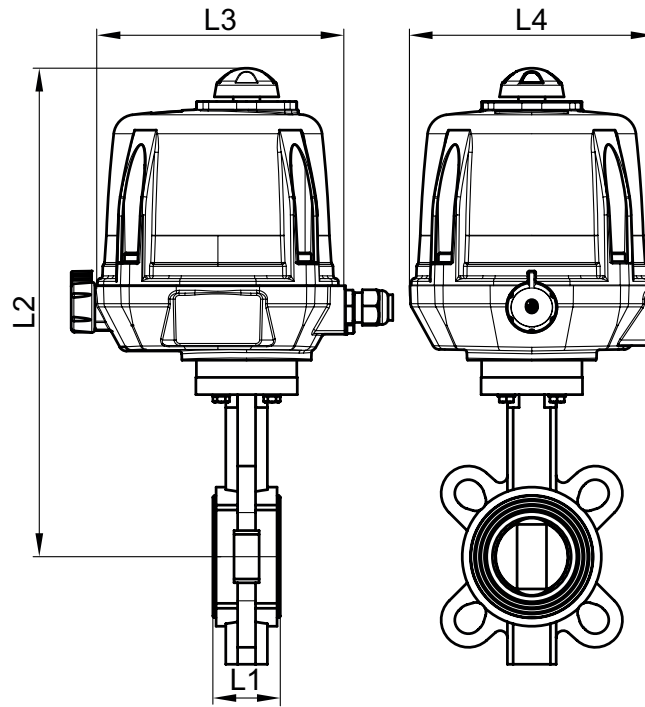

DN40 au DN100