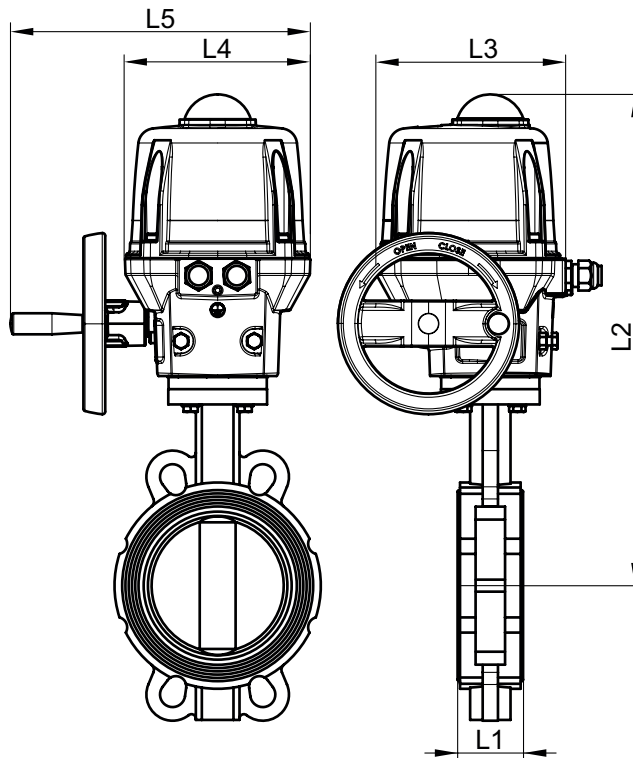

DN125 au DN200