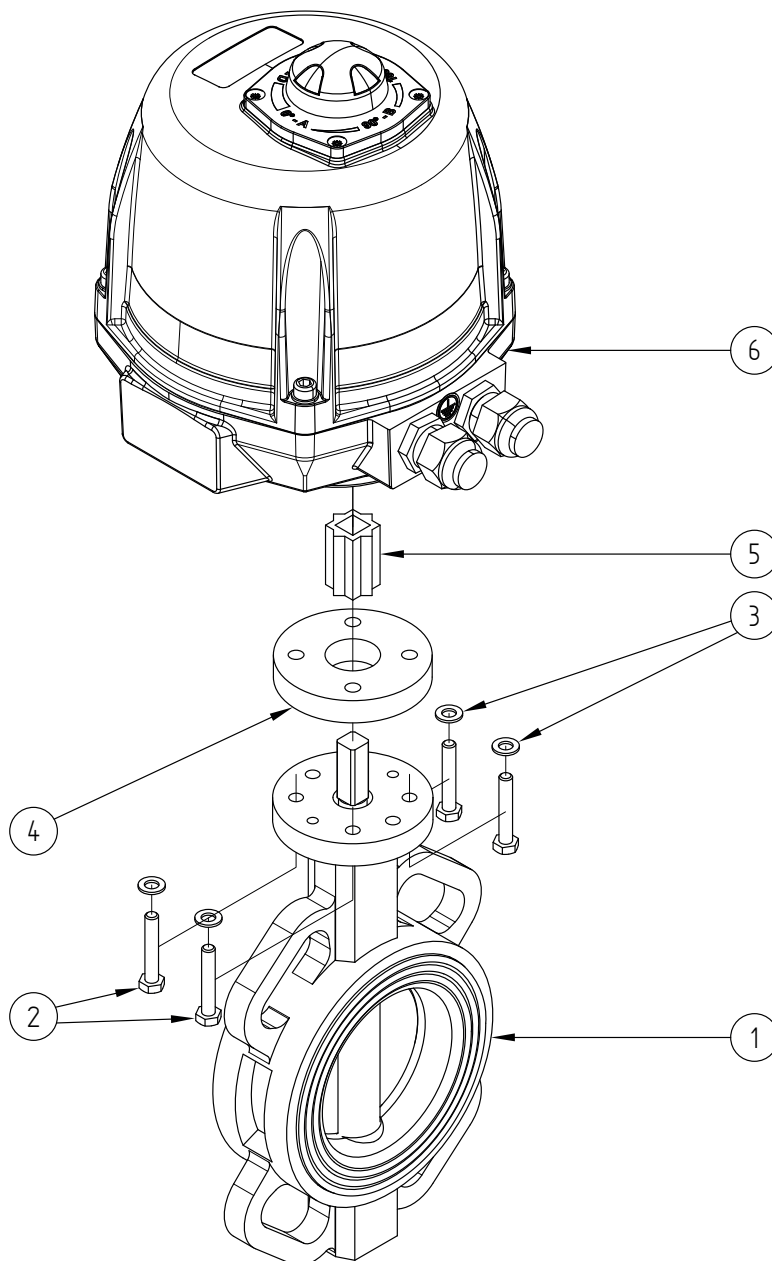

#### ⇒ Vanne

**Dimensions :** DN50 à DN200 (2" à 8")

**Raccordement :** à brides PN6 / PN10 /  
PN16 / 150 lbs

**Pression de service :** 16 bar

**Température :** de -30°C à +110°C

**Matière :** corps et papillon inox CF8M et  
manchette EPDM ACS

### 100-230V 50/60 Hz et 100-350V DC

DN (mm)	DN (pouces)	L1 (mm)	L2 (mm)	L3 (mm)	L4 (mm)	L5 (mm)	Temps de manoeuvre (s)	Poids (kg)	Référence
50	2"	42,5	340	192	170	X	7	6,00	450662-50A
65	2"1/2	45,5	346	192	170	X	15	6,50	450662-65A
80	3"	46	353	192	170	X	15	7,10	450662-80A
100	4"	52	374	192	170	X	20	8,80	450662-100A
125	5"	55,5	452	209	170	275	15	12,30	450662-125A
150	6"	55,5	465	209	170	275	30	16,30	450662-150A
200	8"	60	502	209	170	275	30	20,30	450662-200A

### 15-30V 50/60 Hz et 12-48V DC

DN (mm)	DN (pouces)	L1 (mm)	L2 (mm)	L3 (mm)	L4 (mm)	L5 (mm)	Temps de manoeuvre (s)	Poids (kg)	Référence
50	2"	42,5	340	192	170	X	7	6,00	450662-50B
65	2"1/2	45,5	346	192	170	X	15	6,50	450662-65B
80	3"	46	353	192	170	X	15	7,10	450662-80B
100	4"	52	374	192	170	X	20	8,80	450662-100B
125	5"	55,5	452	209	170	275	15	12,30	450662-125B
150	6"	55,5	465	209	170	275	30	16,30	450662-150B
200	8"	60	502	209	170	275	30	20,30	450662-200B

### 400V TRI 50/60Hz

DN (mm)	DN (pouces)	L1 (mm)	L2 (mm)	L3 (mm)	L4 (mm)	L5 (mm)	Temps de manoeuvre (s)	Poids (kg)	Référence
50	2"	42,5	340	192	170	X	10	6,00	450662-50C
65	2"1/2	45,5	346	192	170	X	10	6,50	450662-65C
80	3"	46	353	192	170	X	10	7,10	450662-80C
100	4"	52	374	192	170	X	15	8,80	450662-100C
125	5"	55,5	452	209	170	275	10	12,30	450662-125C
150	6"	55,5	465	209	170	275	20	16,30	450662-150C
200	8"	60	502	209	170	275	35	20,30	450662-200C