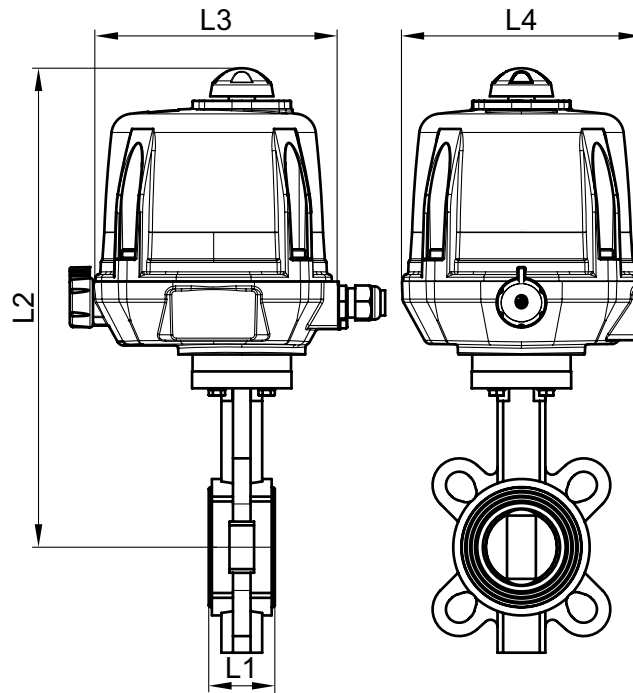

DN50 au DN100