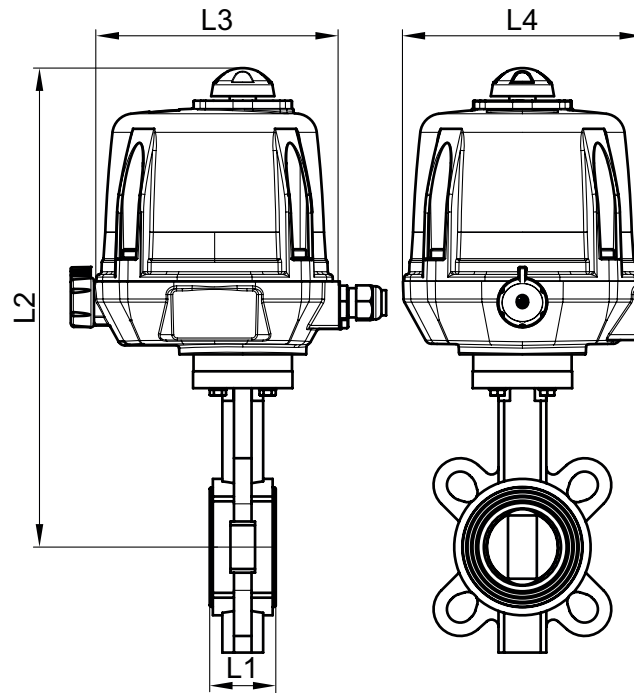

Vannes à papillon

Butterfly valves

Modèle 50664 Vanne papillon à oreilles de centrage corps et papillon inox - joint FKM (58423) avec actionneur électrique IP68 (50844)

Caractéristiques

⇒ Vanne

Dimensions : DN50 à DN200 (2" à 8")

Carter aluminium et capot plastique IP68

Indicateur visuel de position

Résistance anti-condensation réglée

DN50 au DN100

DN125 au DN200

100-230V 50/60 Hz et 100-350V DC

DN (mm)	DN (pouces)	L1 (mm)	L2 (mm)	L3 (mm)	L4 (mm)	L5 (mm)	Temps de manoeuvre (s)	Poids (kg)	Référence
50	2"	42,5	340	192	170	X	7	6,00	450664-50A
65	2"1/2	45,5	346	192	170	X	15	6,50	450664-65A
80	3"	46	353	192	170	X	15	7,10	450664-80A
100	4"	52	374	192	170	X	20	8,80	450664-100A
125	5"	55,5	452	209	170	275	15	12,30	450664-125A
150	6"	55,5	465	209	170	275	30	16,30	450664-150A
200	8"	60	502	209	170	275	30	20,30	450664-200A

15-30V 50/60 Hz et 12-48V DC

DN (mm)	DN (pouces)	L1 (mm)	L2 (mm)	L3 (mm)	L4 (mm)	L5 (mm)	Temps de manoeuvre (s)	Poids (kg)	Référence
50	2"	42,5	340	192	170	X	7	6,00	450664-50B
65	2"1/2	45,5	346	192	170	X	15	6,50	450664-65B
80	3"	46	353	192	170	X	15	7,10	450664-80B
100	4"	52	374	192	170	X	20	8,80	450664-100B
125	5"	55,5	452	209	170	275	15	12,30	450664-125B
150	6"	55,5	465	209	170	275	30	16,30	450664-150B
200	8"	60	502	209	170	275	30	20,30	450664-200B

400V TRI 50/60Hz

DN (mm)	DN (pouces)	L1 (mm)	L2 (mm)	L3 (mm)	L4 (mm)	L5 (mm)	Temps de manoeuvre (s)	Poids (kg)	Référence
50	2"	42,5	340	192	170	X	10	6,00	450664-50C
65	2"1/2	45,5	346	192	170	X	10	6,50	450664-65C
80	3"	46	353	192	170	X	10	7,10	450664-80C
100	4"	52	374	192	170	X	15	8,80	450664-100C
125	5"	55,5	452	209	170	275	10	12,30	450664-125C
150	6"	55,5	465	209	170	275	20	16,30	450664-150C
200	8"	60	502	209	170	275	35	20,30	450664-200C