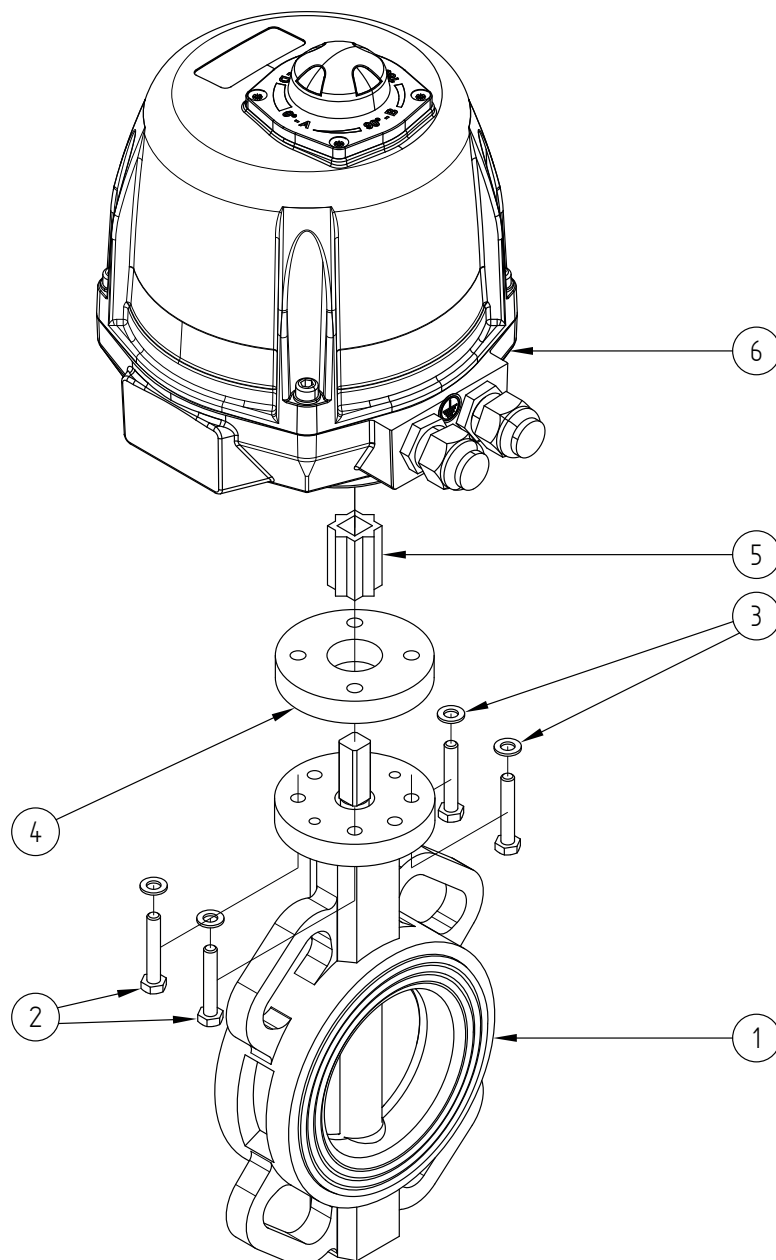

Vannes à papillon

Butterfly valves

Modèle 50664 Vanne papillon à oreilles de centrage corps et papillon inox - joint FKM (58423) avec actionneur électrique IP68 (50844)

Caractéristiques

⇒ Vanne

Dimensions : DN50 à DN200 (2" à 8")

Carter aluminium et capot plastique IP68

Indicateur visuel de position

Résistance anti-condensation réglée

DN50 au DN100

DN125 au DN200

100-230V 50/60 Hz et 100-350V DC

DN (mm)	DN (pouces)	L1 (mm)	L2 (mm)	L3 (mm)	L4 (mm)	L5 (mm)	Temps de manoeuvre (s)	Poids (kg)	Référence
50	2"	42,5	340	192	170	X	7	6,00	450664-50A
65	2"1/2	45,5	346	192	170	X	15	6,50	450664-65A
80	3"	46	353	192	170	X	15	7,10	450664-80A
100	4"	52	374	192	170	X	20	8,80	450664-100A
125	5"	55,5	452	209	170	275	15	12,30	450664-125A
150	6"	55,5	465	209	170	275	30	16,30	450664-150A
200	8"	60	502	209	170	275	30	20,30	450664-200A

15-30V 50/60 Hz et 12-48V DC

DN (mm)	DN (pouces)	L1 (mm)	L2 (mm)	L3 (mm)	L4 (mm)	L5 (mm)	Temps de manoeuvre (s)	Poids (kg)	Référence
50	2"	42,5	340	192	170	X	7	6,00	450664-50B
65	2"1/2	45,5	346	192	170	X	15	6,50	450664-65B
80	3"	46	353	192	170	X	15	7,10	450664-80B
100	4"	52	374	192	170	X	20	8,80	450664-100B
125	5"	55,5	452	209	170	275	15	12,30	450664-125B
150	6"	55,5	465	209	170	275	30	16,30	450664-150B
200	8"	60	502	209	170	275	30	20,30	450664-200B

400V TRI 50/60Hz

DN (mm)	DN (pouces)	L1 (mm)	L2 (mm)	L3 (mm)	L4 (mm)	L5 (mm)	Temps de manoeuvre (s)	Poids (kg)	Référence
50	2"	42,5	340	192	170	X	10	6,00	450664-50C
65	2"1/2	45,5	346	192	170	X	10	6,50	450664-65C
80	3"	46	353	192	170	X	10	7,10	450664-80C
100	4"	52	374	192	170	X	15	8,80	450664-100C
125	5"	55,5	452	209	170	275	10	12,30	450664-125C
150	6"	55,5	465	209	170	275	20	16,30	450664-150C
200	8"	60	502	209	170	275	35	20,30	450664-200C