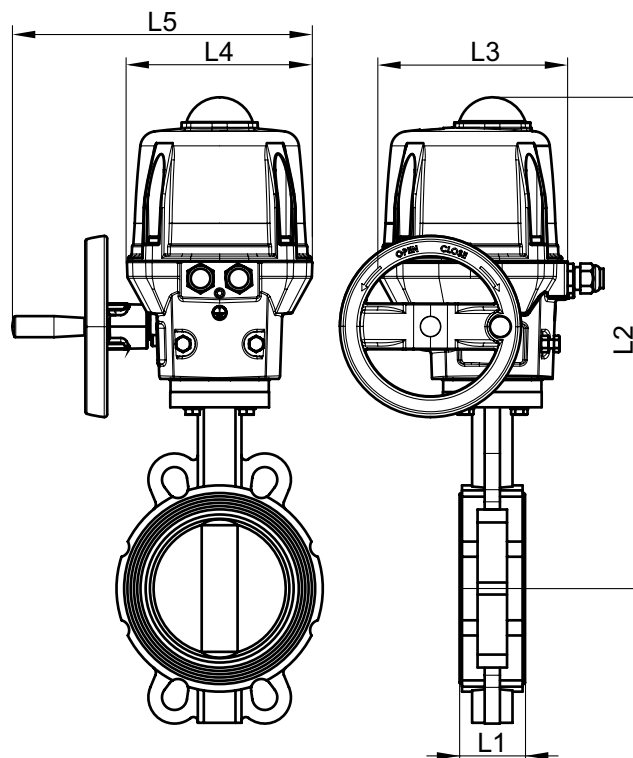

Vannes à papillon

Butterfly valves

Modèle 50664 Vanne papillon à oreilles de centrage corps et papillon inox - joint FKM (58423) avec actionneur électrique IP68 (50844)

Caractéristiques

⇒ Vanne

Dimensions : DN50 à DN200 (2" à 8")

Carter aluminium et capot plastique IP68

Indicateur visuel de position

Résistance anti-condensation réglée

DN50 au DN100

DN125 au DN200

100-230V 50/60 Hz et 100-350V DC

DN (mm)	DN (pouces)	L1 (mm)	L2 (mm)	L3 (mm)	L4 (mm)	L5 (mm)	Temps de manoeuvre (s)	Poids (kg)	Référence
50	2"	42,5	340	192	170	X	7	6,00	450664-50A
65	2"1/2	45,5	346	192	170	X	15	6,50	450664-65A
80	3"	46	353	192	170	X	15	7,10	450664-80A
100	4"	52	374	192	170	X	20	8,80	450664-100A
125	5"	55,5	452	209	170	275	15	12,30	450664-125A
150	6"	55,5	465	209	170	275	30	16,30	450664-150A
200	8"	60	502	209	170	275	30	20,30	450664-200A

15-30V 50/60 Hz et 12-48V DC

DN (mm)	DN (pouces)	L1 (mm)	L2 (mm)	L3 (mm)	L4 (mm)	L5 (mm)	Temps de manoeuvre (s)	Poids (kg)	Référence
50	2"	42,5	340	192	170	X	7	6,00	450664-50B
65	2"1/2	45,5	346	192	170	X	15	6,50	450664-65B
80	3"	46	353	192	170	X	15	7,10	450664-80B
100	4"	52	374	192	170	X	20	8,80	450664-100B
125	5"	55,5	452	209	170	275	15	12,30	450664-125B
150	6"	55,5	465	209	170	275	30	16,30	450664-150B
200	8"	60	502	209	170	275	30	20,30	450664-200B

400V TRI 50/60Hz

DN (mm)	DN (pouces)	L1 (mm)	L2 (mm)	L3 (mm)	L4 (mm)	L5 (mm)	Temps de manoeuvre (s)	Poids (kg)	Référence
50	2"	42,5	340	192	170	X	10	6,00	450664-50C
65	2"1/2	45,5	346	192	170	X	10	6,50	450664-65C
80	3"	46	353	192	170	X	10	7,10	450664-80C
100	4"	52	374	192	170	X	15	8,80	450664-100C
125	5"	55,5	452	209	170	275	10	12,30	450664-125C
150	6"	55,5	465	209	170	275	20	16,30	450664-150C
200	8"	60	502	209	170	275	35	20,30	450664-200C