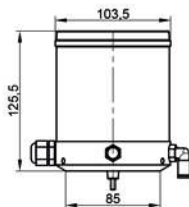

Butterfly valves accessories

NORME SMS

Modèle **61303****Boitier de commande électro-pneumatique pour vérin 1/4 de tour petit diamètre**

Control unit for butterfly valve actuator for small size

Désignation	Electrovanne de pilotage	Type de détection	Poids (kg)	Référence	Prix unitaire
Boitier de commande simple effet	24V CC	2 micro-contacts	1,20	261303-12M	•
Boitier de commande simple effet	24V CC	2 détecteurs inductifs	1,20	261303-12D	•
Boitier de commande protocole ASi 2	24V CC - protocole ASi	2 détecteurs inductifs	1,40	261303-ASI	•

Capot inox - IP65

Indicateur visuel

• Sur demande

Ces boitiers se montent sur les vérins simple effet Ø85 uniquement (modèle 61301)